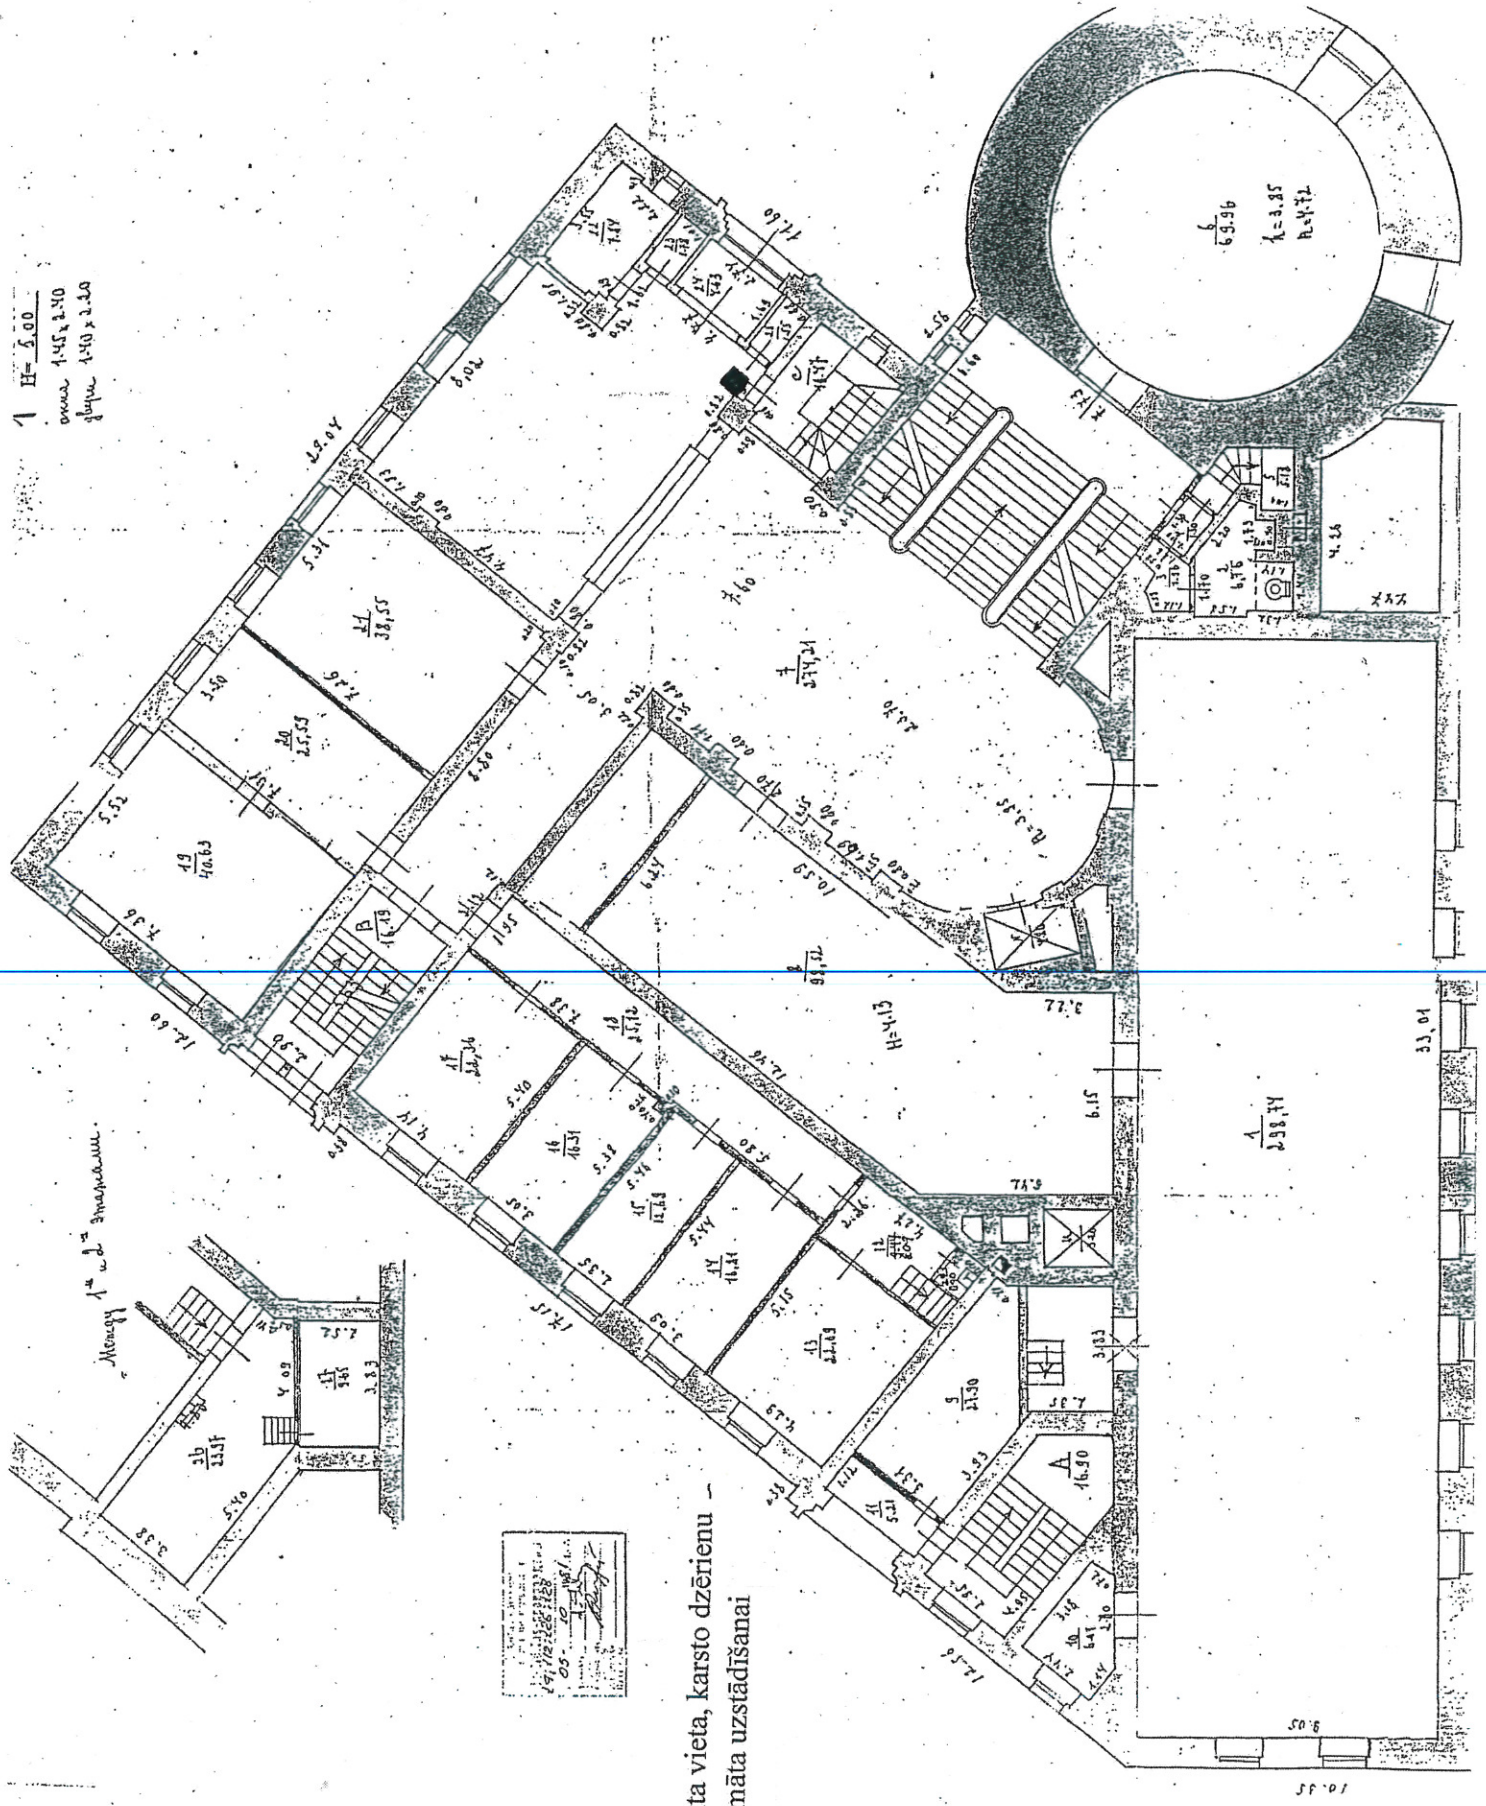

1 H= 5.00  
grauva 1.45 x 2.10  
plūvma 1.40 x 2.20

■ - nomas objekta vieta, karsto dzērienu -  
tirdzniecības automāta uzstādīšanai